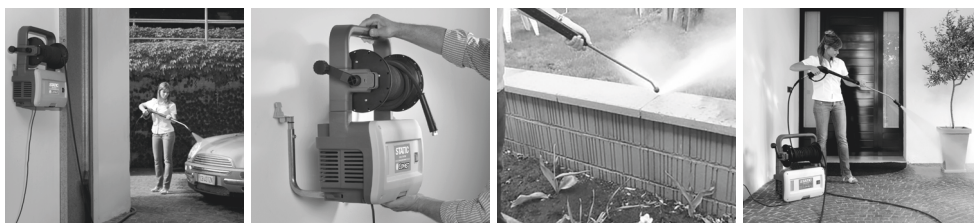

FOR MORE INFO:
MAGGIORI INFORMAZIONI: