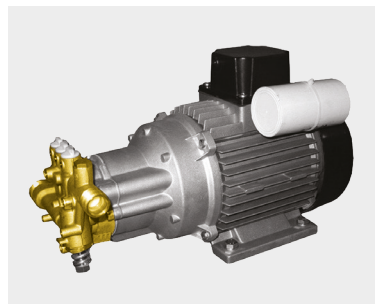

### DUAL USE

Permanently fixed on the wall. Easily removable and to move to wherever

### DOPPIO USO

Fissaggio statico a parete. Facilmente removibile e trasportabile

Hose reel with 10 or 20 meter high pressure hose

Avvolgitubo con 10 o 20 metri di tubo ad alta pressione

### MTP KTR GOLD

Brass pump head that withstands pressure and is corrosion resistant

Pompa con testata in ottone resistente alla pressione ed alla corrosione

Accessory rack supplied with the high-pressure cleaner

### GENERAL FEATURES · CARATTERISTICHE GENERALI

- Sturdy structure with tubular frame for wall mounting
- Equipped with a quick wall coupling system with safety lock
- Handy support for housing all the accessories
- Standard hose reel with rubber delivery hose
- Water inlet with cartridge filter
- Comet electrical pump with three axial pistons arranged horizontally with pump at the bottom and an all-metal construction without any plastic used for the structural components
- Pump with brass head on all models
- EASY START device
- Total Stop system
- Motor thermal protection
- Robusta struttura per applicazione a parete con telaio tubolare
- Equipaggiata con sistema di aggancio rapido a muro, con blocco di sicurezza
- Pratico supporto per alloggiare tutti gli accessori
- Avvolgitubo di serie con tubo mandata in gomma
- Ingresso acqua con filtro a cartuccia
- Elettropompa Comet a tre pistoni assiali disposta in orizzontale con pompa in basso e costruzione interamente in metallo, senza materiale plastico nei componenti strutturali
- Pompa con testata in ottone su tutti i modelli
- Dispositivo EASY START
- Dispositivo Total Stop
- Protezione termica del motore
- Uso semiprofessionale