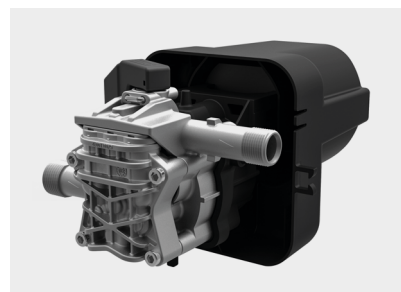

KRS

CLASSIC · EXTRA

Ergonomic handle with lance and gun storage

Maniglia ergonomica con alloggiamento per pistola e lancia

ON CLASSIC VERSIONS

Without hose reel at the top

SU VERSIONI CLASSIC

Dotazione senza avvolgitubo nella parte superiore

PT 03 BRUSH

ONLY ON EXTRA VERSIONS

Integrated detergent tank, easily removable

SOLO SU VERSIONI EXTRA

Serbatoio detergente integrato facilmente removibile

Frontal coupling for connection to the water mains

Raccordo frontale per il collegamento alla rete idrica

Easy handling thanks to two practical wheels with rubber covering

Facilità di movimento grazie a due pratiche ruote con rivestimento in gomma

FOR MORE INFO:
MAGGIORI INFORMAZIONI:

GENERAL FEATURES · CARATTERISTICHE GENERALI

- Cold water pressure washer with electric brush motor
- Motor thermal protection
- Three-piston axial pump with aluminum head
- Ergonomic handle with lance and gun housing
- Total Stop system
- Plastic wheels Ø 17.5 cm
- Integrated detergent tank (on Extra version)
- Hose reel located at the top (on Extra version)
- *Idropultrice ad acqua fredda con motore elettrico universale*
- *Protezione termica del motore*
- *Pompa assiale a tre pistoni con testata in alluminio*
- *Maniglia ergonomica con alloggiamento per pistola e lancia*
- *Dispositivo Total Stop*
- *Ruote in plastica Ø 17.5 cm*
- *Serbatoio detergente integrato (su versione Extra)*
- *Avvolgitubo nella parte superiore (su versione Extra)*
- *Usò domestico*